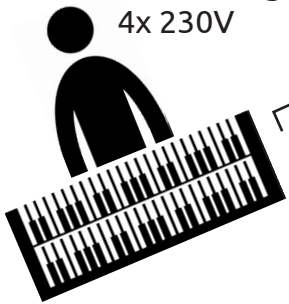

Wolfgang:

Keyb. I + II vorgemixt
2x XLR insgesamt
4x 230V

Aktiv-Monitor

1 x 230V
für kompl.
Gitarrenanlage

GTR Amp + Box | GTR-FX Rack

SM57 (1x XLR)

Andy:

IN-EAR HEAD SET
iPAD (Mini-Klinke)
9x XLR

Hubert:

Sennheiser MD431
1x XLR, 2x Klinke
1x 230V

Monitor

1 x 230V

Bass Amp
+ Box

XLR-OUT (1x XLR)

Bühnenmaße:
absolutes Minimum
8 x 6 Meter (B x T)

Dirk: