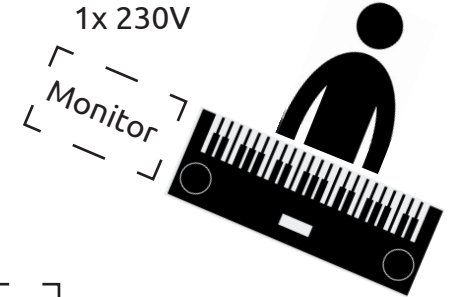

Wolfgang:

Keyb. I + II vorgemixt
2x XLR insgesamt
4x 230V

Aktiv-Monitor

1 x 230V
für kompl.
Gitarrenanlage

GTR Amp + Box | GTR-FX Rack

SM57 (1x XLR)

Andy:

IN-EAR HEAD SET
iPAD (Mini-Klinke)
9x XLR

Hubert:

Sennheiser MD431
1x XLR, 2x Klinke
1x 230V

Monitor

1 x 230V

Bass Amp
+ Box

XLR-OUT (1x XLR)

Bühnenmaße:
absolutes Minimum
8 x 6 Meter (B x T)

Dirk: